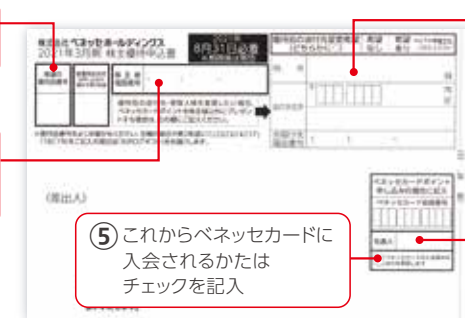

株主優待申込書 記入方法

①希望の優待品番号
「24」と記入

②株主様電話番号
株主様の連絡先電話番号を記入

⑤これからベネッセカードに入会されるかたはチェックを記入

ベネッセカード会員番号(10桁)はカードの左下に記載されています。

③優待品の送付先変更希望

- ●株主様ご自身がポイントを受け取る場合「希望なし」に○(欄内の記入は不要)
- ●株主様以外のかたにポイントを贈る場合「希望あり」に○をつけ、ポイントを贈りたいかたのお名前、ご住所、電話番号を記入

④ベネッセカード会員番号・名義人欄

ポイントを受け取りたいカードの会員番号(10桁)、名義人名を記入
※ベネッセカードの入会手続き中で、まだお手にカードが届いていない場合は空欄で結構です。カードが届きましたら、上記の手順⑤に従って株主優待係へご連絡ください。

株主優待の受付完了後、20日前後でご指定のベネッセカードにポイントを付与し、ベネッセカード会員様に付与完了のお知らせをお送りします。

※株主優待申込書の記入内容がベネッセカード会員の登録情報と異なる場合は、ベネッセカード会員様へ直接ご連絡させていただく場合があります。